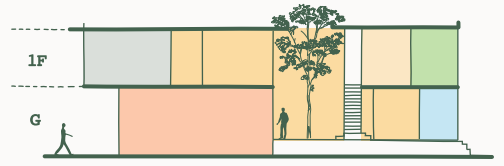

L	228-232 SQM	6M x 20M
	ផ្ទះល្វែង	បន្ទប់គេង ២
	Shophouse	2 Bedrooms

1F	ជាន់ទី ១
	120 SQM

G	ជាន់ផ្ទាល់ដី
	108 SQM

L	6M X 20M	
	228-232 ម៉ែត្រការ៉េ	228 to 232 SQM
	2 ជាន់	2 Floors
បរិវេណអាជីវកម្ម (ជាន់ផ្ទាល់ដី)		Shop Space (Ground Floor)
	បន្ទប់ទំនេរដែលប្រើប្រាស់បានគ្រប់តម្រូវការ	Multipurpose backroom
	បង្គន់ 1	1 Toilet
	សួន	Courtyard
	រានហាល	Balcony
	បន្ទប់បោកគក់	Dedicated Laundry Area
បរិវេណបន្ទប់គេង (ជាន់ទី 1 និង ទី2)		Living Space (1st Floor)
	បន្ទប់គេង 2	2 Bedrooms
	បន្ទប់ទឹក 1	1 Bathroom
	បន្ទប់ទទួលភ្ញៀវ	Living Room
	កន្លែងទទួលទានអាហារ និងផ្ទះបាយ	Kitchen and Dining Area
	រានហាល	Balcony

បញ្ជាក់៖ ទំហំជាន់ដែលអាចប្រើប្រាស់បានជាក់ស្តែងអាចប្រែប្រួលពីទំហំជាន់ដែលបានកំណត់។

Disclaimer: Actual usable floor space may vary from the stated floor area.