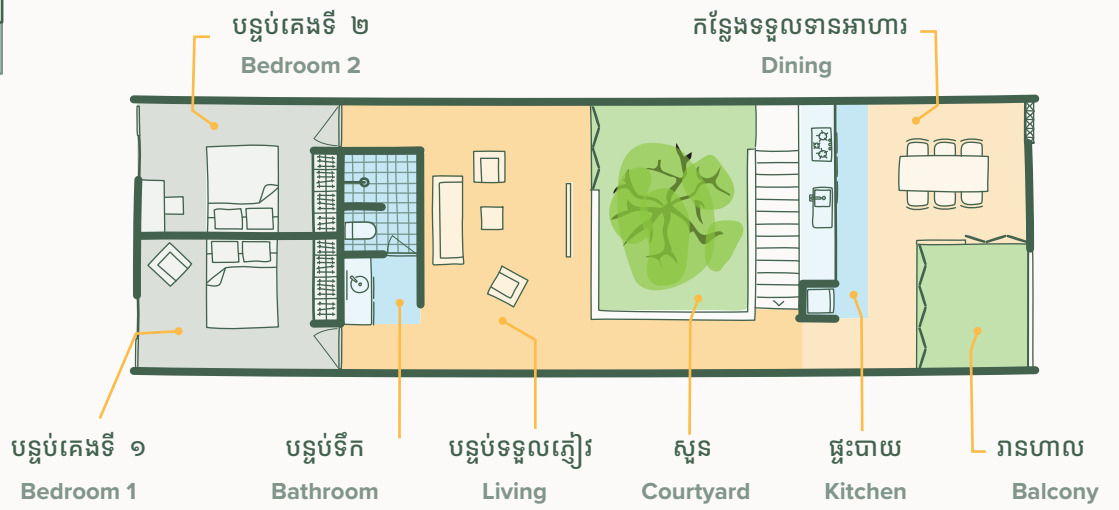

L	228-232 SQM	6M x 20M
	ផ្ទះល្វែង	បន្ទប់គេង ២
	Shophouse	2 Bedrooms

1F	ជាន់ទី ១
	120 SQM

G	ជាន់ផ្ទាល់ដី
	108 SQM

L	6M X 20M	
	228-232 ម៉ែត្រការ៉េ	228 to 232 SQM
	2 ជាន់	2 Floors
បរិវេណអាជីវកម្ម (ជាន់ផ្ទាល់ដី)		Shop Space (Ground Floor)
	បន្ទប់ទំនេរដែលប្រើប្រាស់បានគ្រប់តម្រូវការ	Multipurpose backroom
	បង្គន់ 1	1 Toilet
	សួន	Courtyard
	រានហាល	Balcony
	បន្ទប់បោកគក់	Dedicated Laundry Area
បរិវេណបន្ទប់គេង (ជាន់ទី 1 និង ទី2)		Living Space (1st Floor)
	បន្ទប់គេង 2	2 Bedrooms
	បន្ទប់ទឹក 1	1 Bathroom
	បន្ទប់ទទួលភ្ញៀវ	Living Room
	កន្លែងទទួលទានអាហារ និងផ្ទះបាយ	Kitchen and Dining Area
	រានហាល	Balcony

បញ្ជាក់៖ ទំហំជាន់ដែលអាចប្រើប្រាស់បានជាក់ស្តែងអាចប្រែប្រួលពីទំហំជាន់ដែលបានកំណត់។

Disclaimer: Actual usable floor space may vary from the stated floor area.