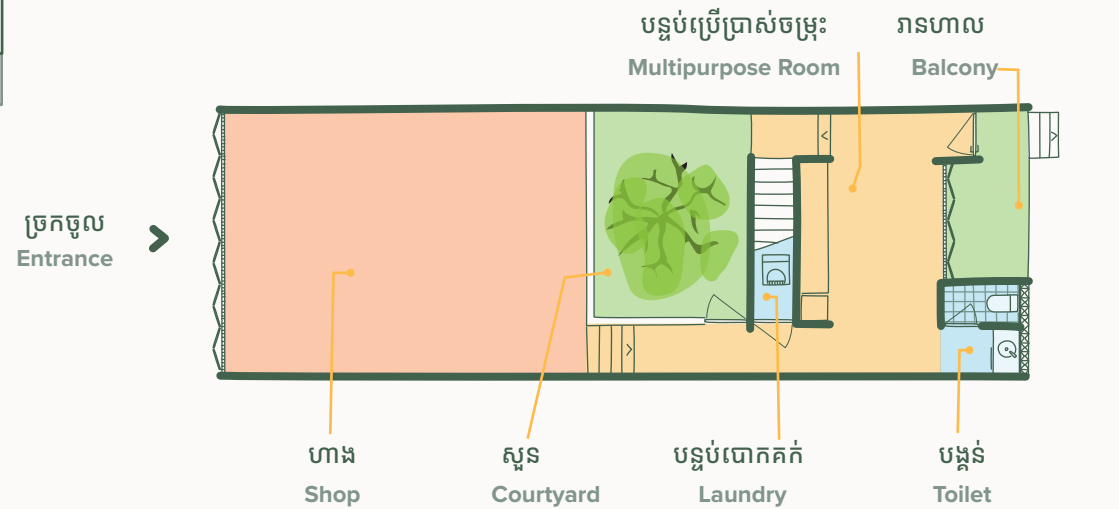

L	228-232 SQM	6M x 20M
	ផ្ទះល្វែង	បន្ទប់គេង ២
	Shophouse	2 Bedrooms

1F	ជាន់ទី ១
	120 SQM

G	ជាន់ផ្ទាល់ដី
	108 SQM

L	6M X 20M	
	228-232 ម៉ែត្រការ៉េ	228 to 232 SQM
	2 ជាន់	2 Floors
បរិវេណអាជីវកម្ម (ជាន់ផ្ទាល់ដី)		Shop Space (Ground Floor)
	បន្ទប់ទំនេរដែលប្រើប្រាស់បានគ្រប់តម្រូវការ	Multipurpose backroom
	បង្គន់ 1	1 Toilet
	សួន	Courtyard
	រានហាល	Balcony
	បន្ទប់បោកគក់	Dedicated Laundry Area
បរិវេណបន្ទប់គេង (ជាន់ទី 1 និង ទី2)		Living Space (1st Floor)
	បន្ទប់គេង 2	2 Bedrooms
	បន្ទប់ទឹក 1	1 Bathroom
	បន្ទប់ទទួលភ្ញៀវ	Living Room
	កន្លែងទទួលទានអាហារ និងផ្ទះបាយ	Kitchen and Dining Area
	រានហាល	Balcony

បញ្ជាក់៖ ទំហំជាន់ដែលអាចប្រើប្រាស់បានជាក់ស្តែងអាចប្រែប្រួលពីទំហំជាន់ដែលបានកំណត់។

Disclaimer: Actual usable floor space may vary from the stated floor area.