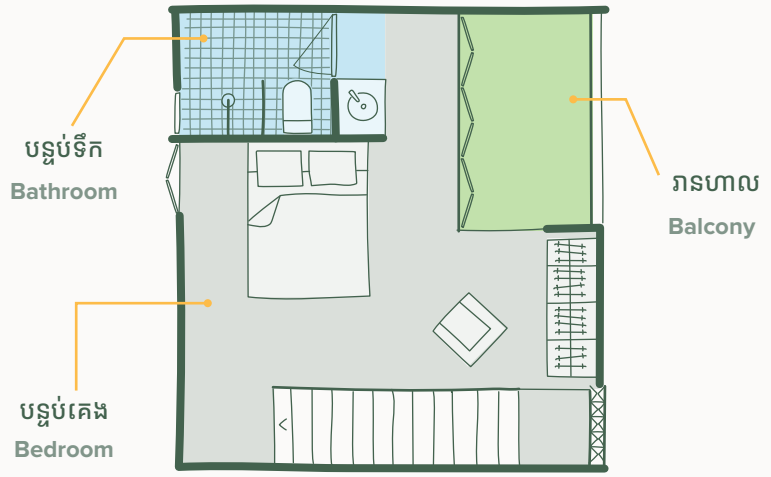

B	69 SQM	6M x 6M
	វីឡា	បន្ទប់គេង ១
	Villa	1 Bedroom

1F	ជាន់ទី ១
	34 SQM

G	ជាន់ផ្ទាល់ដី
	34 SQM

B	6M X 6M	
	69 ម៉ែត្រការ៉េ	69 SQM
	2 ជាន់	2 Floors
	បន្ទប់គេង 1 ជាមួយរោងហាល	1 Bedroom with Balcony
	បរិវេណធំទូលាយដែលរួមមាន បន្ទប់ទទួលភ្ញៀវ កន្លែងទទួលទានអាហារ និងផ្ទះបាយ	Open-plan Living, Dining, and Kitchen Area
	បន្ទប់ទឹក 1	Bathroom
	បន្ទប់បោកគក់	Dedicated Laundry Area

បញ្ជាក់៖ ទំហំជាន់ដែលអាចប្រើប្រាស់បានជាក់ស្តែងអាចប្រែប្រួលពីទំហំជាន់ដែលបានកំណត់។

Disclaimer: Actual usable floor space may vary from the stated floor area.