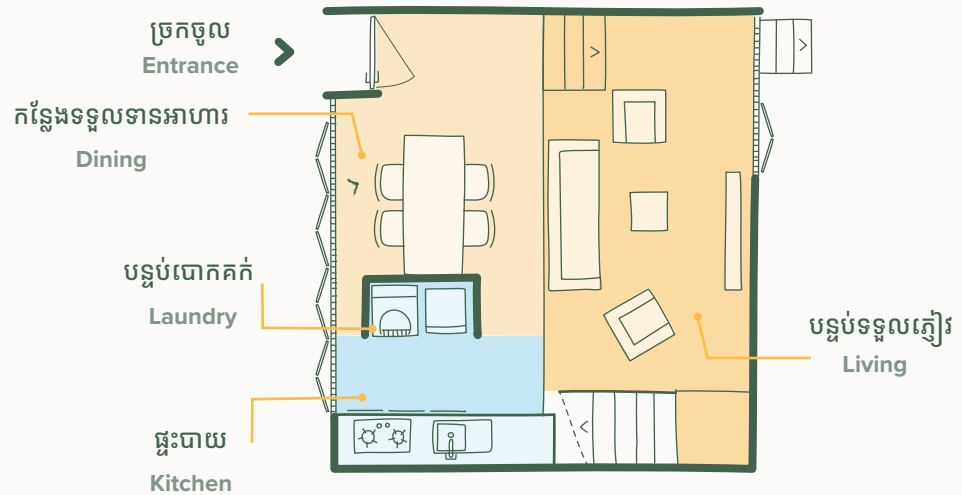

B	69 SQM	6M x 6M
	វីឡា	បន្ទប់គេង ១
	Villa	1 Bedroom

1F	ជាន់ទី ១
	34 SQM

G	ជាន់ផ្ទាល់ដី
	34 SQM

B	6M X 6M	
	69 ម៉ែត្រការ៉េ	69 SQM
	2 ជាន់	2 Floors
	បន្ទប់គេង 1 ជាមួយរោងហាល	1 Bedroom with Balcony
	បរិវេណធំទូលាយដែលរួមមាន បន្ទប់ទទួលភ្ញៀវ កន្លែងទទួលទានអាហារ និងផ្ទះបាយ	Open-plan Living, Dining, and Kitchen Area
	បន្ទប់ទឹក 1	Bathroom
	បន្ទប់បោកគក់	Dedicated Laundry Area

បញ្ជាក់៖ ទំហំជាន់ដែលអាចប្រើប្រាស់បានជាក់ស្តែងអាចប្រែប្រួលពីទំហំជាន់ដែលបានកំណត់។

Disclaimer: Actual usable floor space may vary from the stated floor area.