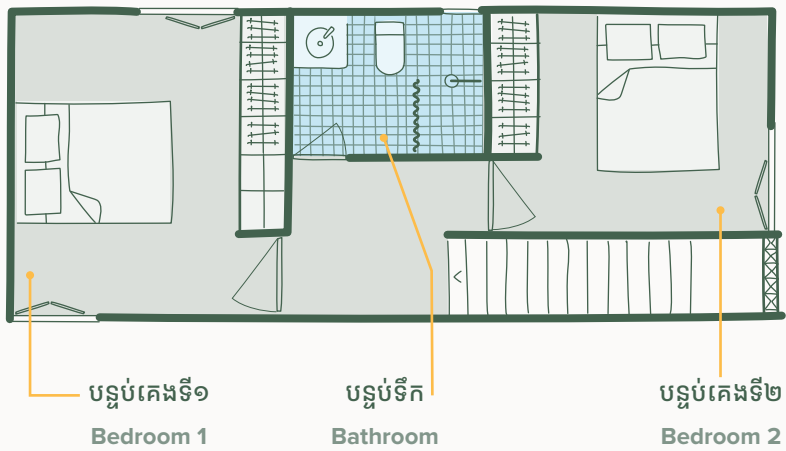

C	84 SQM	4M x 10M
	វីឡា	បន្ទប់គេង ២
	Villa	2 Bedrooms

1F	ជាន់ទី ១
	42 SQM

G	ជាន់ផ្ទាល់ដី
	42 SQM

C	4M X 10M	
	84 ម៉ែត្រការ៉េ	84 SQM
	2 ជាន់	2 Floors
	បន្ទប់គេង 2	2 Bedrooms
	បរិវេណធំទូលាយដែលរួមមាន បន្ទប់ទទួលភ្ញៀវ, កន្លែងទទួលទានអាហារ, និងផ្ទះបាយ	Open-plan Living, Dining, and Kitchen Area
	បន្ទប់ទឹក 1	Bathroom
	បន្ទប់បោកកក់	Dedicated Laundry Area

បញ្ជាក់៖ ទំហំជាន់ដែលអាចប្រើប្រាស់បានជាក់ស្តែងអាចប្រែប្រួលពីទំហំជាន់ដែលបានកំណត់។
 Disclaimer: Actual usable floor space may vary from the stated floor area.