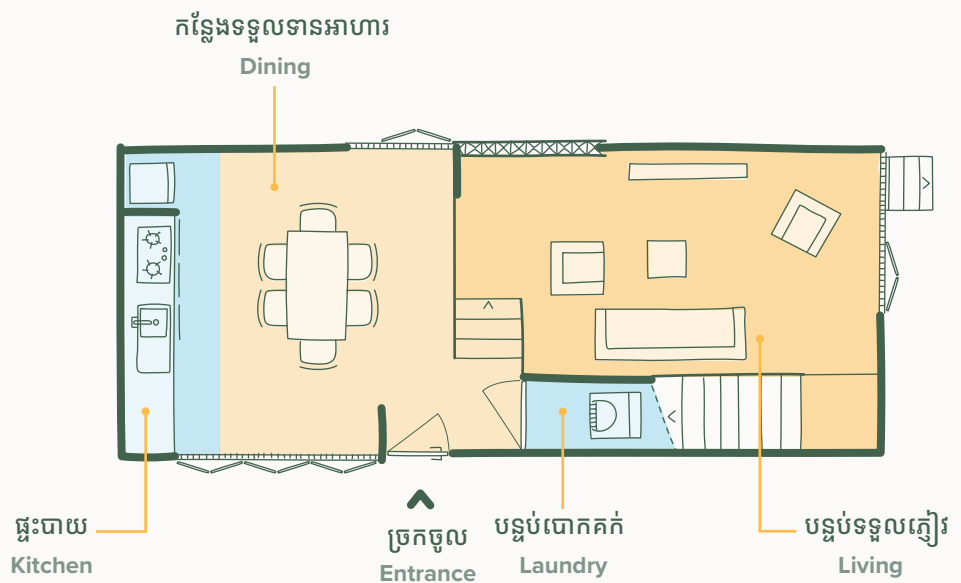

C	84 SQM	4M x 10M
	វីឡា	បន្ទប់គេង ២
	Villa	2 Bedrooms

1F	ជាន់ទី ១
	42 SQM

G	ជាន់ផ្ទាល់ដី
	42 SQM

C	4M X 10M	
	84 ម៉ែត្រការ៉េ	84 SQM
	2 ជាន់	2 Floors
	បន្ទប់គេង 2	2 Bedrooms
	បរិវេណធំទូលាយដែលរួមមាន បន្ទប់ទទួលភ្ញៀវ, កន្លែងទទួលទានអាហារ, និងផ្ទះបាយ	Open-plan Living, Dining, and Kitchen Area
	បន្ទប់ទឹក 1	Bathroom
	បន្ទប់បោកកក់	Dedicated Laundry Area

បញ្ជាក់៖ ទំហំជាន់ដែលអាចប្រើប្រាស់បានជាក់ស្តែងអាចប្រែប្រួលពីទំហំជាន់ដែលបានកំណត់។
 Disclaimer: Actual usable floor space may vary from the stated floor area.