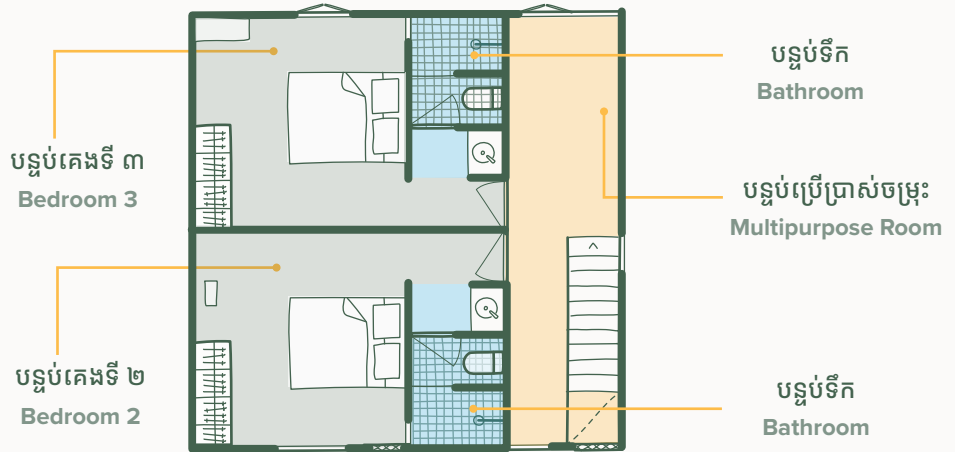

D	201 SQM	8M x 8M
	វីឡា	បន្ទប់គេង ៣
	Villa	3 Bedrooms

2F	ជាន់ទី ២
	67 SQM

1F	ជាន់ទី ១
	67 SQM

G	ជាន់ផ្ទាល់ដី
	67 SQM

D	8M X 8M	
	201 ម៉ែត្រការ៉េ	201 SQM
	3 ជាន់	3 Floors
	បន្ទប់គេង 3	3 Bedrooms
	បន្ទប់ទទួលភ្ញៀវ និងទីធ្លារពាណិជ្ជកម្ម	Living room & Balcony
	ផ្ទះបាយ និងកន្លែងទទួលទានអាហារ	Separate kitchen & Dining area
	បន្ទប់ទឹក 3	3 Bathroom
	បង្គន់ 1	1 Toilet
	បន្ទប់បោកគក់	Dedicated Laundry Area

បញ្ជាក់៖ ទំហំជាន់ដែលអាចប្រើប្រាស់បានជាក់ស្តែងអាចប្រែប្រួលពីទំហំជាន់ដែលបានកំណត់។

Disclaimer: Actual usable floor space may vary from the stated floor area.