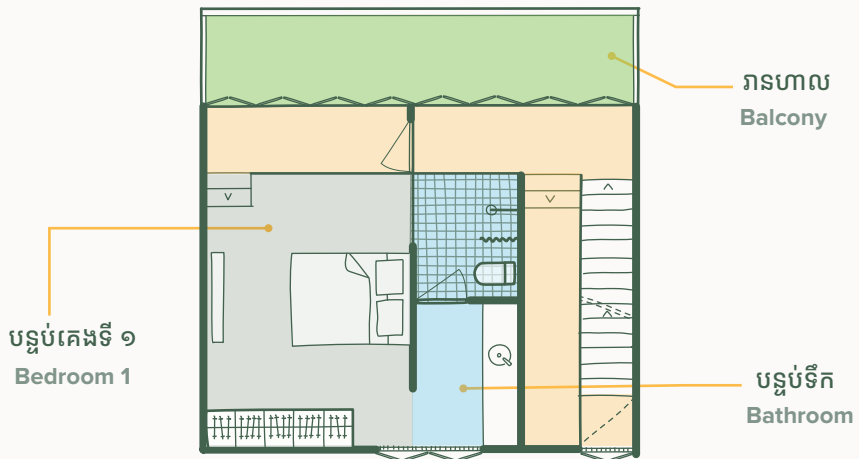

D	201 SQM	8M x 8M
	វីឡា	បន្ទប់គេង ៣
	Villa	3 Bedrooms

2F	ជាន់ទី ២
	67 SQM

1F	ជាន់ទី ១
	67 SQM

G	ជាន់ផ្ទាល់ដី
	67 SQM

D	8M X 8M	
	201 ម៉ែត្រការ៉េ	201 SQM
	3 ជាន់	3 Floors
	បន្ទប់គេង 3	3 Bedrooms
	បន្ទប់ទទួលភ្ញៀវ និងទីធ្លារពាណិជ្ជកម្ម	Living room & Balcony
	ផ្ទះបាយ និងកន្លែងទទួលទានអាហារ	Separate kitchen & Dining area
	បន្ទប់ទឹក 3	3 Bathroom
	បង្គន់ 1	1 Toilet
	បន្ទប់បោកគក់	Dedicated Laundry Area

បញ្ជាក់៖ ទំហំជាន់ដែលអាចប្រើប្រាស់បានជាក់ស្តែងអាចប្រែប្រួលពីទំហំជាន់ដែលបានកំណត់។

Disclaimer: Actual usable floor space may vary from the stated floor area.