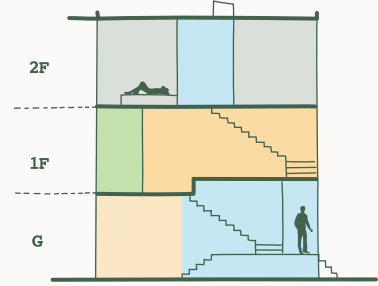

D	201 SQM	8M x 8M
	វីឡា	បន្ទប់គេង ៣
	Villa	3 Bedrooms

2F	ជាន់ទី ២
	67 SQM

1F	ជាន់ទី ១
	67 SQM

G	ជាន់ផ្ទាល់ដី
	67 SQM

D	8M X 8M	
	201 ម៉ែត្រការ៉េ	201 SQM
	3 ជាន់	3 Floors
	បន្ទប់គេង 3	3 Bedrooms
	បន្ទប់ទទួលភ្ញៀវ និងទីធ្លារពាណិជ្ជកម្ម	Living room & Balcony
	ផ្ទះបាយ និងកន្លែងទទួលទានអាហារ	Separate kitchen & Dining area
	បន្ទប់ទឹក 3	3 Bathroom
	បង្គន់ 1	1 Toilet
	បន្ទប់បោកគក់	Dedicated Laundry Area

បញ្ជាក់៖ ទំហំជាន់ដែលអាចប្រើប្រាស់បានជាក់ស្តែងអាចប្រែប្រួលពីទំហំជាន់ដែលបានកំណត់។

Disclaimer: Actual usable floor space may vary from the stated floor area.