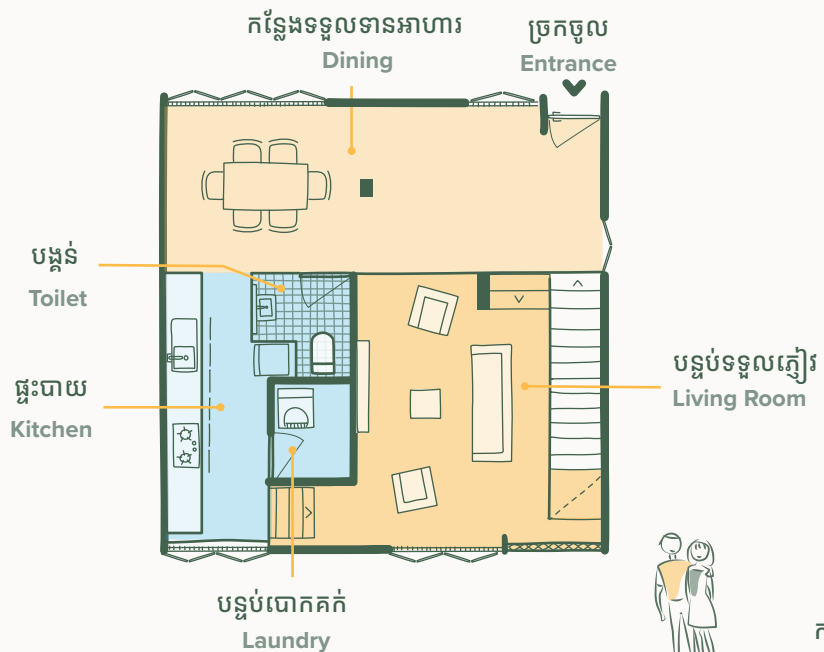

D	201 SQM	8M x 8M
	វីឡា	បន្ទប់គេង ៣
	Villa	3 Bedrooms

2F	ជាន់ទី ២
	67 SQM

1F	ជាន់ទី ១
	67 SQM

G	ជាន់ផ្ទាល់ដី
	67 SQM

D	8M X 8M	
	201 ម៉ែត្រការ៉េ	201 SQM
	3 ជាន់	3 Floors
	បន្ទប់គេង 3	3 Bedrooms
	បន្ទប់ទទួលភ្ញៀវ និងទីធ្លារពាណិជ្ជកម្ម	Living room & Balcony
	ផ្ទះបាយ និងកន្លែងទទួលទានអាហារ	Separate kitchen & Dining area
	បន្ទប់ទឹក 3	3 Bathroom
	បង្គន់ 1	1 Toilet
	បន្ទប់បោកគក់	Dedicated Laundry Area

បញ្ជាក់៖ ទំហំជាន់ដែលអាចប្រើប្រាស់បានជាក់ស្តែងអាចប្រែប្រួលពីទំហំជាន់ដែលបានកំណត់។

Disclaimer: Actual usable floor space may vary from the stated floor area.